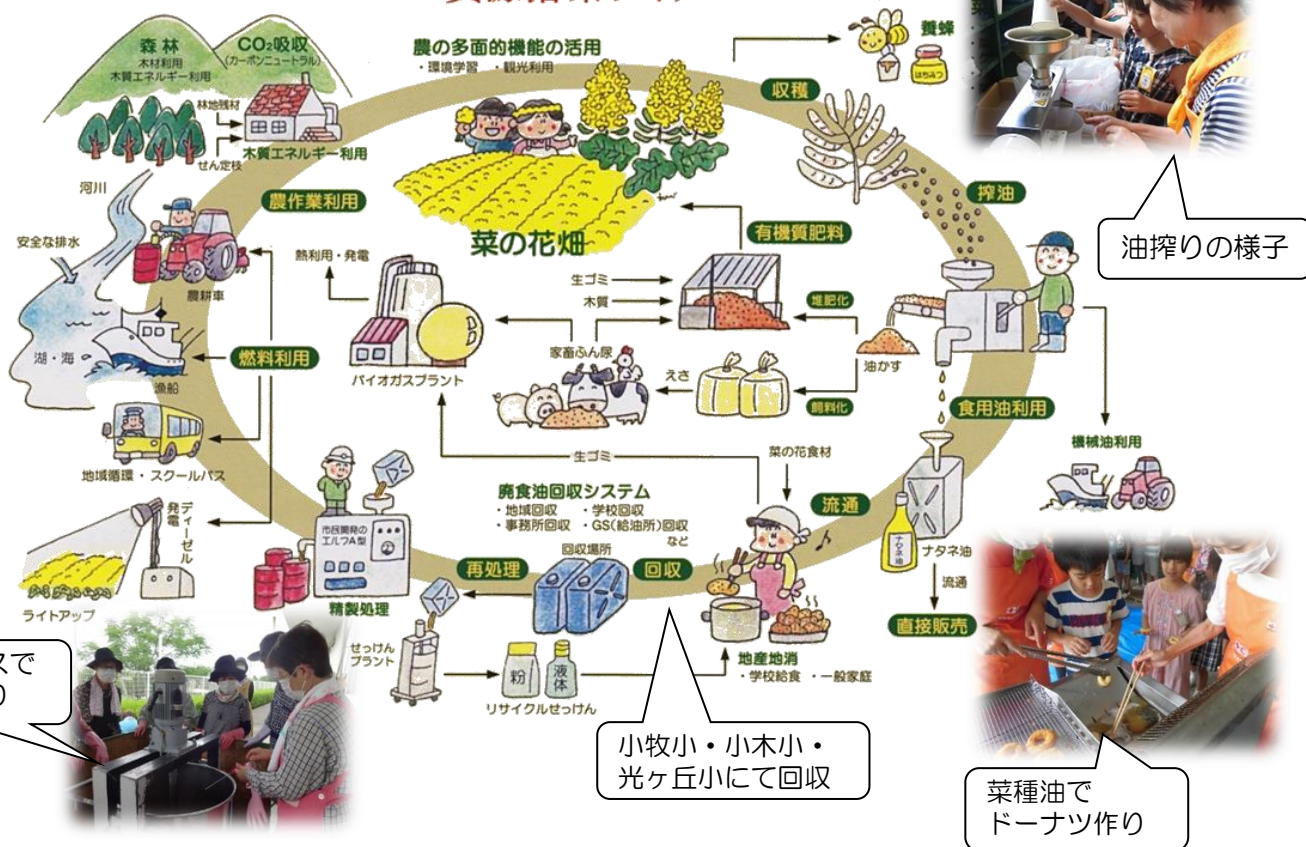

## 環境を守るってなんだろう

気候変動をはじめとする様々な環境被害等を引き起こす地球温暖化問題。その地球温暖化を防止するためには、大量の使い捨て社会から循環型社会への切り替えが大切です。

循環型社会を構築するために、こまき環境市民会議では「菜の花プロジェクト」や「マイバッグ作り」の活動を行っています。

### 【菜の花プロジェクト】

光ヶ丘小学校と小木小学校において、菜の花の種まきから、栽培、収穫、菜種油の活用（ドーナツ作り）を体験してもらい、1年間を通じて環境と循環について学んでもらう活動をしています。

(菜の花プロジェクトネットワークより)

## Hello! 菜の花プロジェクト

—資源循環サイクル—

## ～菜の花畑であ・そ・ぼ!～

日時：令和2年4月11日（土）11時から13時頃  
 ※雨天の時は12日（日）  
 場所：岩手県小牧市JA尾張中央味岡支店西側

「お絵かき」のゲームがあります。また、みたらし団子や五平餅の販売もあります。さらに、マイクで歌を歌うことができます。お友達と一緒に楽しみたいですね。

残念ですがコロナウイルスの影響で中止となりました